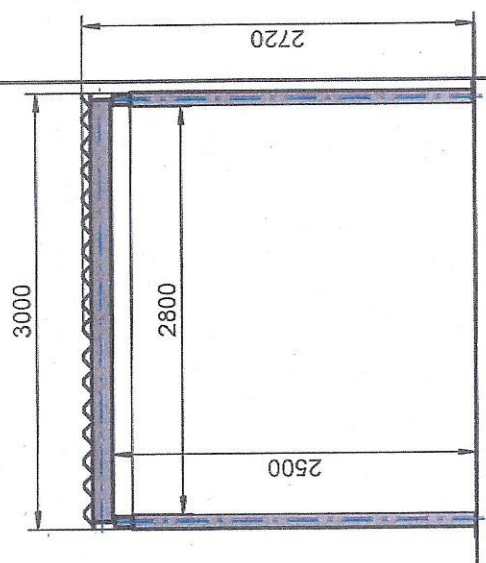

06

GD
DN 18-30°

318/2

P

5.70

6.00

9.05

Balkon im EG

Garage

9 x 3 m

Bürgermeisteramt
- Bauamt -
17. APR. 2023
Jilsfeld

Bürgermeisteramt
 - Bauamt -
 17. APR. 2023
 Jisfeld

Dach Draufsicht

Ansicht von Straße

Grenze

RDH
Metalbau
GmbH & Co. KG